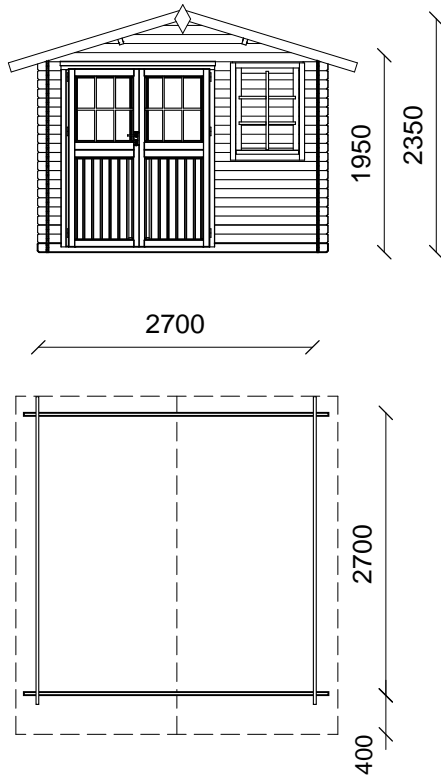

DAKOTA 18 2727 ZVL

DAKOTA 18 2727

A padló nem alaptartozék.

A padló nélküli kivitel ZVL jelölés .

(Padló nélküli kivitelnél az alsó faldeszkasort lerakás el tt, min. 3 rétegben felületkezelje!)

TECHNIKAI INFORMÁCIÓK

FAL	Észak-európai lucfenyőből készül, 18 mm vastagságban, nút-féderes összeerestéssel
TETŐ	15 mm nút-féderes fenyődeszka
TETŐMÉRET	Előtető: 40 cm, tetőtúllógás hátul: 10 cm-, oldalt 40cm-es
TETŐFEDÉS	Fekete kátránypapírral
PADLÓ	Kifele nyíló, félig üvegezett, osztóléccel, zárható (138x175 cm)
ABLAK	Kifele nyíló 70x90 cm