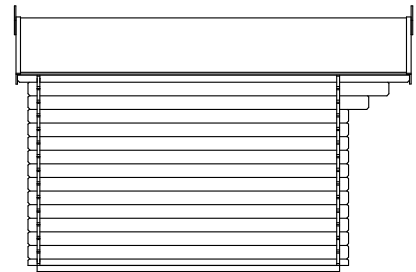

MIRELLA (340X300/28MM) MIRELLA ZVL (340x300/28mm)

MIRELLA

MIRELLA ZVL

A padló nem alaptartozék.

(Padló nélküli (ZVL) kivételnél az alsó faldeszkasort lerakás előtt 3 rétegben felületkezelje!)

A padló nélküli változat impregnált stafnit és padlódeszkát nem tartalmaz.

TECHNIKAI INFORMÁCIÓK

FAL	Észak-európai lucfenyőből készül, 28 mm vastagságban, nút-féderes összeerezéssel
TETŐ	15 mm nút-féderes fenyődeszka
TETŐMÉRET	Előtető: 70 cm, tetőtúllógás hátul: 20 cm-, oldalt 25 cm-es
TETŐFEDÉS	Fekete kátránypapírral
PADLÓ	15 mm-es nút-féderes fenyődeszka
AJTÓ	Kifele nyíló, félig plexizett, osztóléccsel, zárható (140x180 cm)
ABLAK	Kifele nyíló, plexizett 90x80 cm