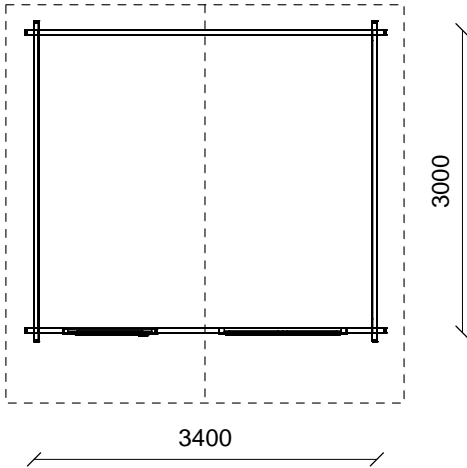

MIRELLA (340X300/28MM) MIRELLA ZVL (340x300/28mm)

MIRELLA

MIRELLA ZVL

A padló nem alaptartozék.

(Padló nélküli (ZVL) kivételnél az alsó faldeszkasort lerakás előtt 3 rétegben felületkezelje!)

A padló nélküli változat impregnált stafnit és padlódeszkát nem tartalmaz.

TECHNIKAI INFORMÁCIÓK

FAL	Észak-európai lucfenyőből készül, 28 mm vastagságban, nút-féderes összeerezéssel
TETŐ	15 mm nút-féderes fenyődeszka
TETŐMÉRET	Előtető: 70 cm, tetőtúllógás hátul: 20 cm-, oldalt 25 cm-es
TETŐFEDÉS	Fekete kátránypapírral
PADLÓ	15 mm-es nút-féderes fenyődeszka
AJTÓ	Kifele nyíló, félig plexizett, osztóléccsel, zárható (140x180 cm)
ABLAK	Kifele nyíló, plexizett 90x80 cm