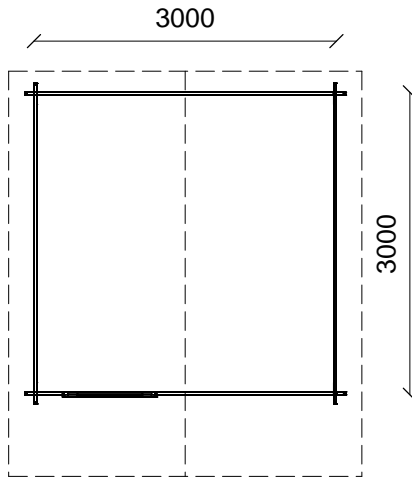

HUNGAROPRO KFT.

DÁLIA (300x300/28mm) DÁLIA ZVL (300x300/28mm)

DÁLIA

DÁLIA ZVL

A padló nem alaptartozék.

(Padló nélküli kivitelnél (ZVL) az alsó faldeszkasort lerakás előtt min. 3 rétegben felületkezelje!)

A padló nélküli változat impregnált stafnit és padlódeszkát nem tartalmaz.

TECHNIKAI INFORMÁCIÓK

FAL	Észak-európai lucfenyőből készül, 28 mm vastagságban, nút-féderes összeerősítéssel
TETŐ	15 mm nút-féderes fenyődeszka
TETŐMÉRET	Előtető: 70 cm, tetőtúllógás hátul: 20 cm-, oldalt 25 cm-es
TETŐFEDÉS	Fekete kátránypapírral
PADLÓ	15 mm-es nút-féderes fenyődeszka
AJTÓ	Kifele nyíló, félig üvegezett, osztóléccel, zárható (90x180 cm)
ABLAK	Kifele nyíló 90x80 cm