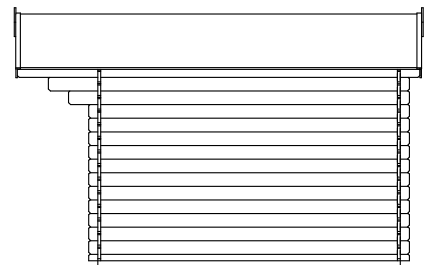

HUNGAROPRO KFT.

DÁLIA (300x300/28mm) DÁLIA ZVL (300x300/28mm)

DÁLIA

DÁLIA ZVL

A padló nem alaptartozék.

(Padló nélküli kivitelnél (ZVL) az alsó faldeszkasort lerakás előtt min. 3 rétegben felületkezelje!)

A padló nélküli változat impregnált stafnit és padlódeszkát nem tartalmaz.

TECHNIKAI INFORMÁCIÓK

FAL	Észak-európai lucfenyőből készül, 28 mm vastagságban, nút-féderes összeerősítéssel
TETŐ	15 mm nút-féderes fenyődeszka
TETŐMÉRET	Előtető: 70 cm, tetőtúllógás hátul: 20 cm-, oldalt 25 cm-es
TETŐFEDÉS	Fekete kátránypapírral
PADLÓ	15 mm-es nút-féderes fenyődeszka
AJTÓ	Kifele nyíló, félig üvegezett, osztóléccel, zárható (90x180 cm)
ABLAK	Kifele nyíló 90x80 cm