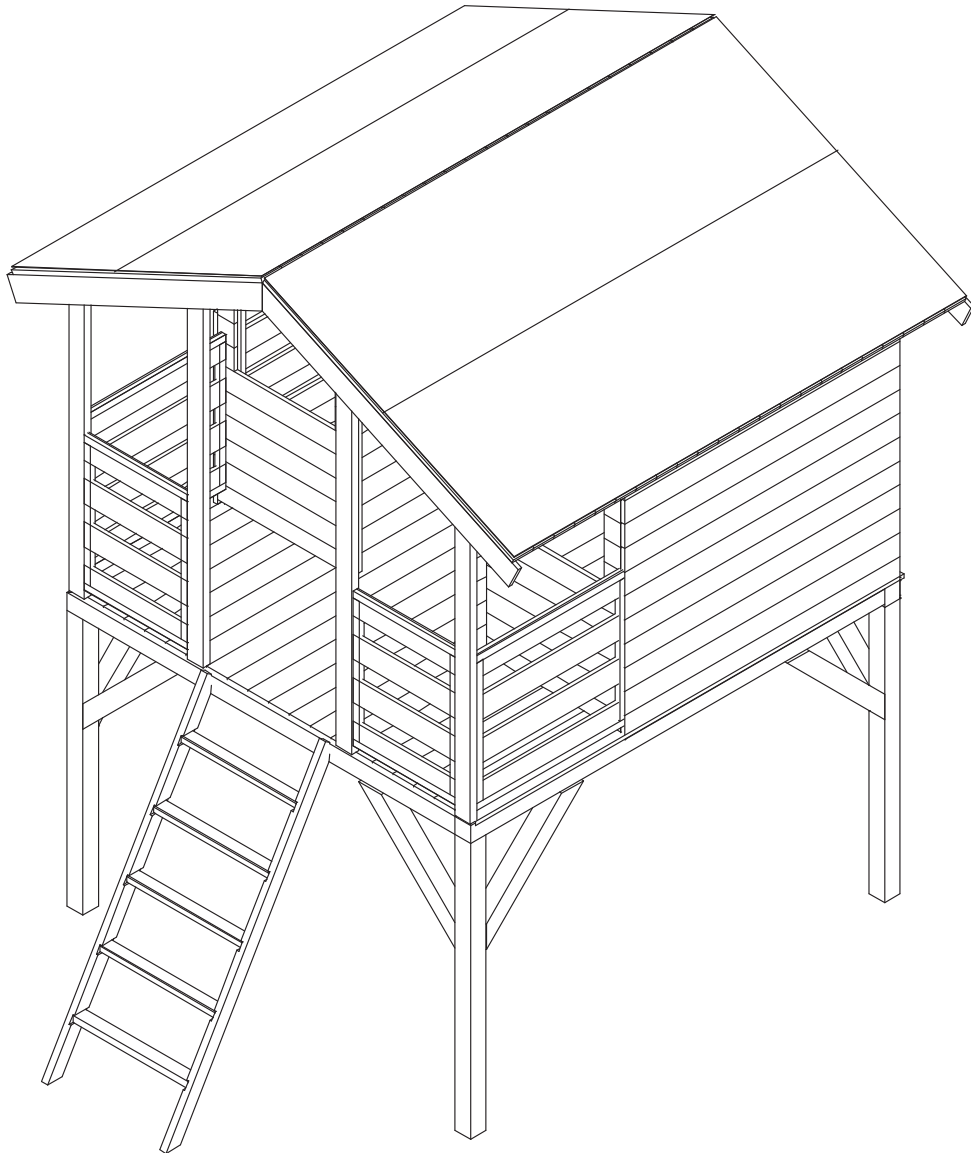

AUFBAUANLEITUNG TOBY

TOBY

	H	D		
1	Oszlop	Pfosten	67*67*1115	4 St
2	Könyök	Kopfband	67*67*600	8 St
3	Tartó gerenda	Balken	67*67*1865	2 St
4	Tartó gerenda	Balken	67*67*1756	2 St
5	Tartó gerenda	Balken	67*67*1620	2 St
6	Padlódeszka	Fußbodenbretter	15*99*1865	20 St
7	homlokoszlop	Pfosten	30*67*1225	2 St
8	homlokoszlop	Pfosten	30*67*1460	2 St
9	Ferdén letört lécz	Schräge Pfette	28*42*1955	2 St
10	Gerincszelemen	Firstpfette	38*90*1955	1 St
11	Kerítés panel	Zaunpanel	450*550	2 St
12	Kerítés panel	Zaunpanel	650*550	2 St
13	Homlokdeszka	Giebelleiste	15*95*1230	4 St
14	Oldalpanel	Seitenpanel	1200*1175	2 St
15	Hátpanel	Hinterwandpanel	1756*1175	1 St
16	Lépcsőpofafa jobb	Wange rechts	27*55*1390	1 St
17	Lépcsőjárólapp	Treppenstufe	27*55*500	5 St
18	Lépcsőpofafa bal	Wange links	27*55*1390	1 St
19	Kátrány lécz	Leiste	12*26*1240	4 St
20	Kátrány lécz	Giebelleiste	12*26*1955	2 St
21	Ablakos panel	Fensterpanel	585*1155	2 St
22	Tűzfal	Giebelwand	1699/16mm	2 St
23	Tetődeszka	Dachbretter	15*99*1200	44 St
24	Építési útmutató	Aufbauanleitung		1 St
25	Csav.csomag játszóház	Befestigungsmaterial		1 St
26	Ajtó	Tür	580*1130	1 St
27	Plexi	Kunststoffglas	435*435	2 St
28	Pipaléc	Fensterleiste	24*34*480	8 St
29	Kátránypapír	Dachpappe	0,9*8m	1 St