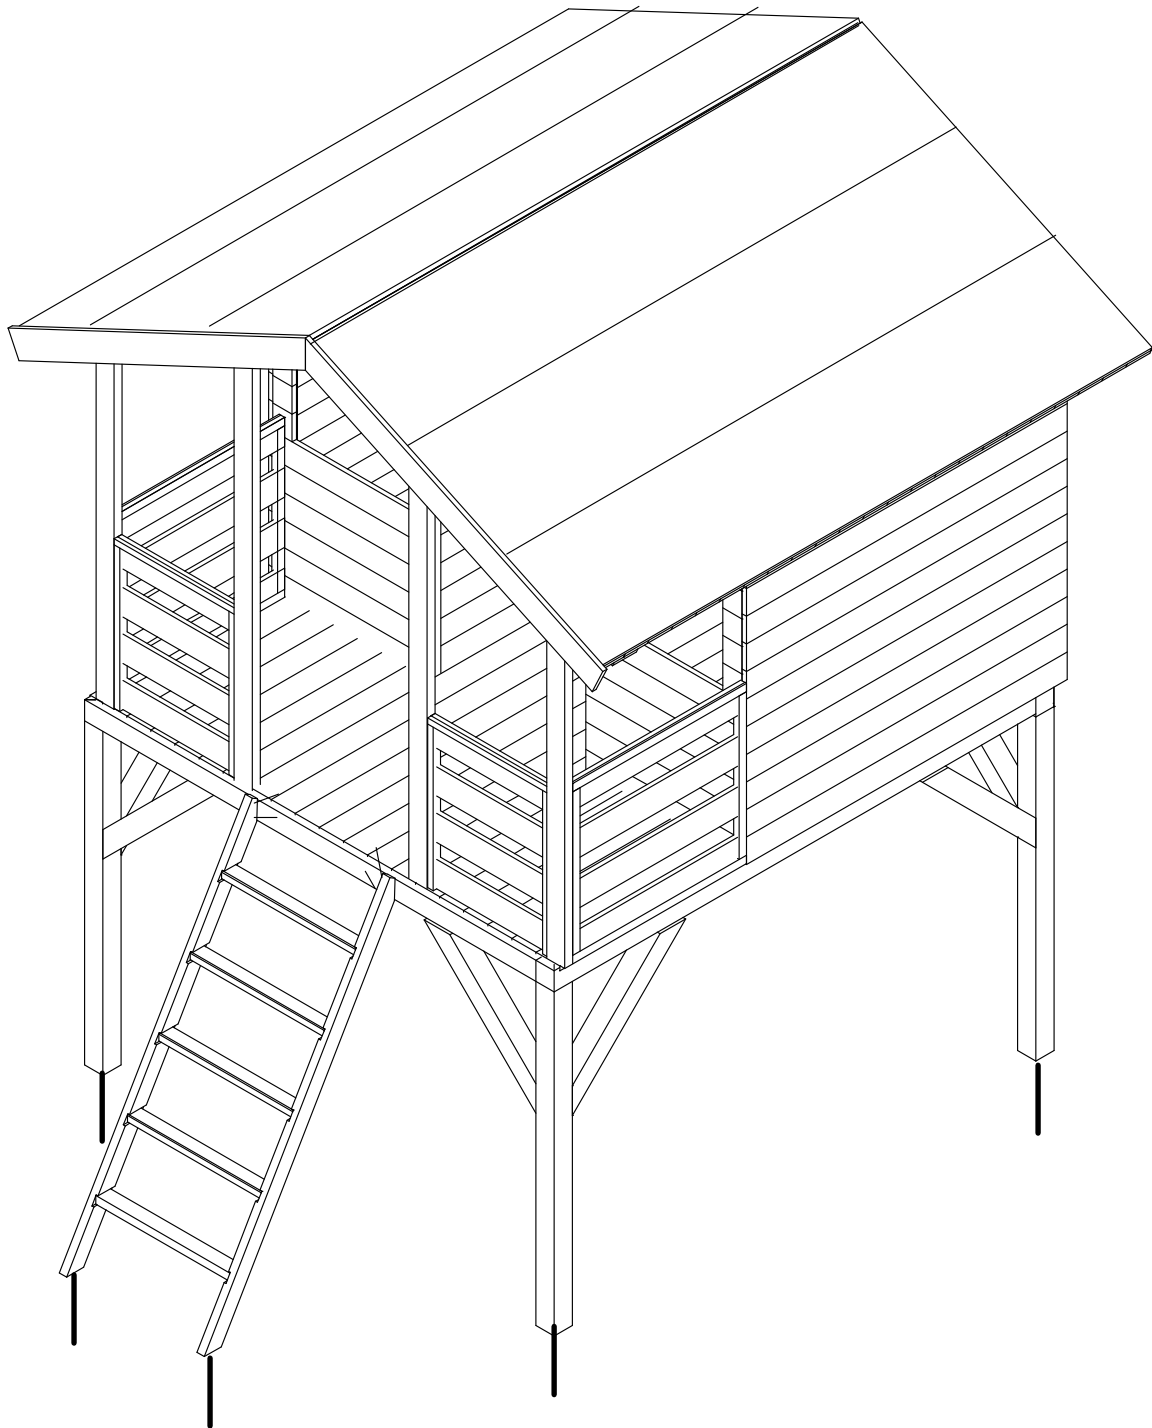

Befestigen Sie, bitte die Treppe und die Pfosten zum Fundament!

Achtung! Diese Befestigungsmaterial ist nicht Zubehör!