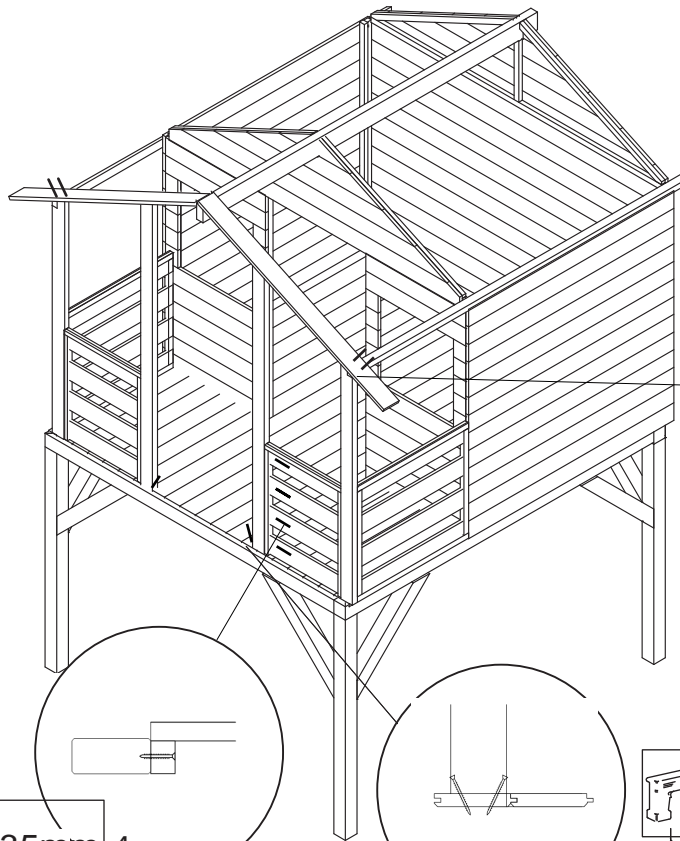

AUFBAUANLEITUNG TOBY

TOBY

	H	D		
1	Oszlop	Pfosten	67*67*1115	4 St
2	Könyök	Kopfband	67*67*600	8 St
3	Tartó gerenda	Balken	67*67*1865	2 St
4	Tartó gerenda	Balken	67*67*1756	2 St
5	Tartó gerenda	Balken	67*67*1620	2 St
6	Padlódeszka	Fußbodenbretter	15*99*1865	20 St
7	homlokoszlop	Pfosten	30*67*1225	2 St
8	homlokoszlop	Pfosten	30*67*1460	2 St
9	Ferdén letört lécz	Schräge Pfette	28*42*1955	2 St
10	Gerincszelemen	Firstpfette	38*90*1955	1 St
11	Kerítés panel	Zaunpanel	450*550	2 St
12	Kerítés panel	Zaunpanel	650*550	2 St
13	Homlokdeszka	Giebelleiste	15*95*1230	4 St
14	Oldalpanel	Seitenpanel	1200*1175	2 St
15	Hátpanel	Hinterwandpanel	1756*1175	1 St
16	Lépcsőpofafa jobb	Wange rechts	27*55*1390	1 St
17	Lépcsőjárólapp	Treppenstufe	27*55*500	5 St
18	Lépcsőpofafa bal	Wange links	27*55*1390	1 St
19	Kátrány lécz	Leiste	12*26*1240	4 St
20	Kátrány lécz	Giebelleiste	12*26*1955	2 St
21	Ablakos panel	Fensterpanel	585*1155	2 St
22	Tűzfal	Giebelwand	1699/16mm	2 St
23	Tetődeszka	Dachbretter	15*99*1200	44 St
24	Építési útmutató	Aufbauanleitung		1 St
25	Csav.csomag játszóház	Befestigungsmaterial		1 St
26	Ajtó	Tür	580*1130	1 St
27	Plexi	Kunststoffglas	435*435	2 St
28	Pipaléc	Fensterleiste	24*34*480	8 St
29	Kátránypapír	Dachpappe	0,9*8m	1 St

7

5x  3 mm | 3,5x35mm

 3 mm | 4x50mm 1x

 3 mm | 3,5x35mm 4x

 3 mm | 4x50mm 2x

8

2x  3 mm | 4x50mm

4x  3 mm | 4x50mm

9

 3 mm | 3,5x35mm 4x

 3 mm | 4x50mm 2x

10

11

2x  3 mm | 3,5x35mm

4x  3 mm | 3,5x35mm

10 cm