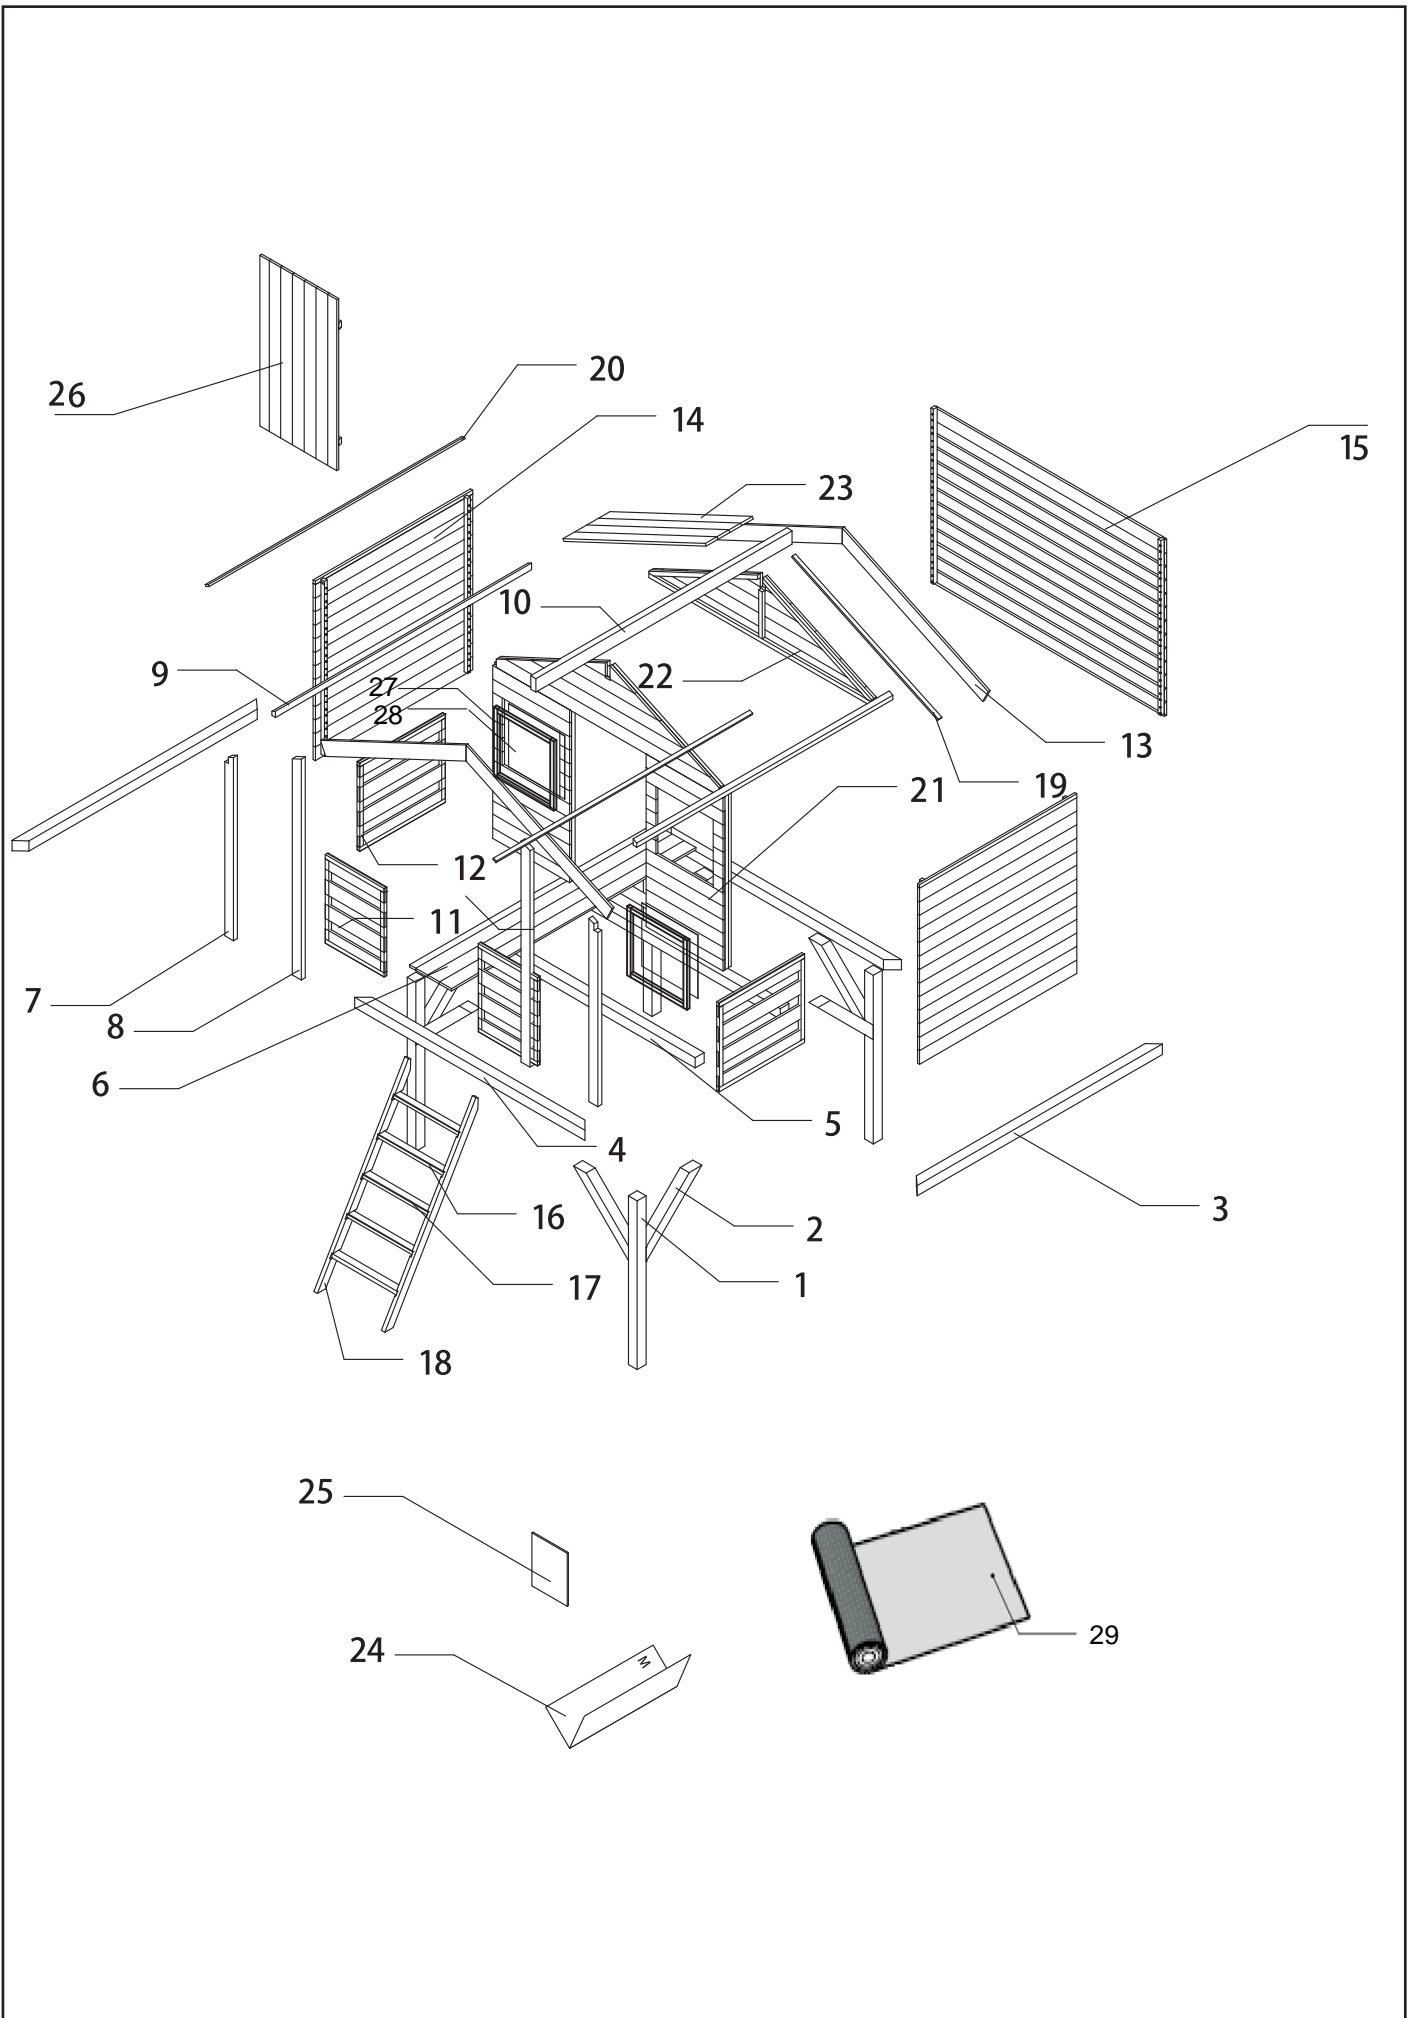

AUFBAUANLEITUNG TOBY

TOBY

	H	D		
1	Oszlop	Pfosten	67*67*1115	4 St
2	Könyök	Kopfband	67*67*600	8 St
3	Tartó gerenda	Balken	67*67*1865	2 St
4	Tartó gerenda	Balken	67*67*1756	2 St
5	Tartó gerenda	Balken	67*67*1620	2 St
6	Padlódeszka	Fußbodenbretter	15*99*1865	20 St
7	homlokoszlop	Pfosten	30*67*1225	2 St
8	homlokoszlop	Pfosten	30*67*1460	2 St
9	Ferdén letört lécz	Schräge Pfette	28*42*1955	2 St
10	Gerincszelemen	Firstpfette	38*90*1955	1 St
11	Kerítés panel	Zaunpanel	450*550	2 St
12	Kerítés panel	Zaunpanel	650*550	2 St
13	Homlokdeszka	Giebelleiste	15*95*1230	4 St
14	Oldalpanel	Seitenpanel	1200*1175	2 St
15	Hátpanel	Hinterwandpanel	1756*1175	1 St
16	Lépcsőpofafa jobb	Wange rechts	27*55*1390	1 St
17	Lépcsőjárólapp	Treppenstufe	27*55*500	5 St
18	Lépcsőpofafa bal	Wange links	27*55*1390	1 St
19	Kátrány lécz	Leiste	12*26*1240	4 St
20	Kátrány lécz	Giebelleiste	12*26*1955	2 St
21	Ablakos panel	Fensterpanel	585*1155	2 St
22	Tűzfal	Giebelwand	1699/16mm	2 St
23	Tetődeszka	Dachbretter	15*99*1200	44 St
24	Építési útmutató	Aufbauanleitung		1 St
25	Csav.csomag játszóház	Befestigungsmaterial		1 St
26	Ajtó	Tür	580*1130	1 St
27	Plexi	Kunststoffglas	435*435	2 St
28	Pipaléc	Fensterleiste	24*34*480	8 St
29	Kátránypapír	Dachpappe	0,9*8m	1 St

1

2

3

16x 5x80mm

4

2,2x50mm

5

5x  3 mm | 3,5x35mm