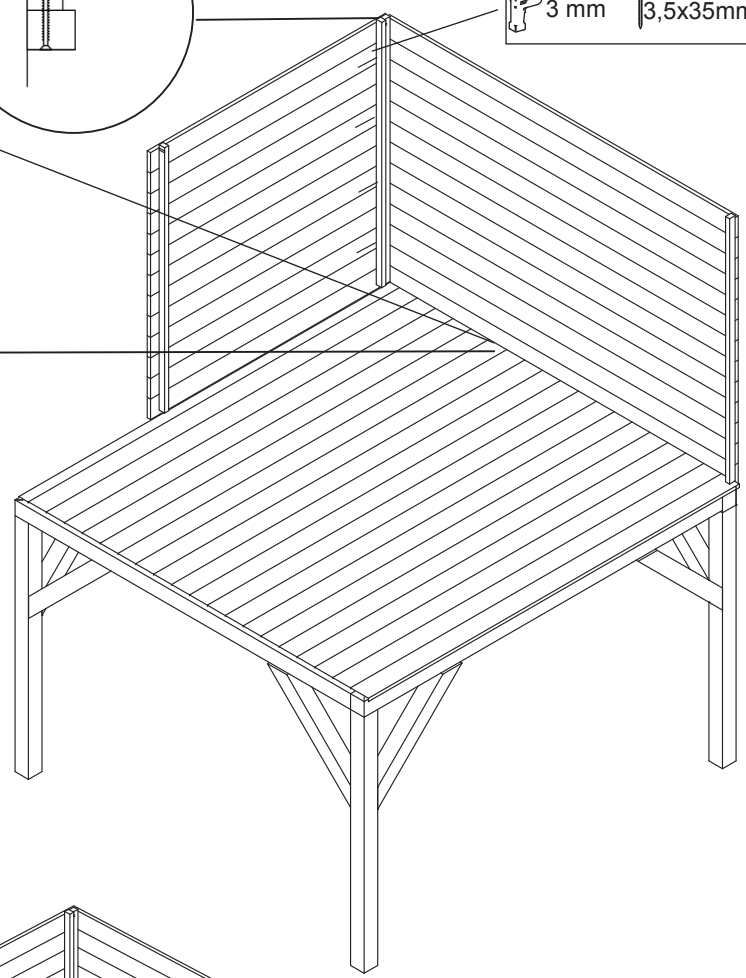

5

5x 3 mm | 3,5x35mm

4x 3 mm | 3,5x35mm