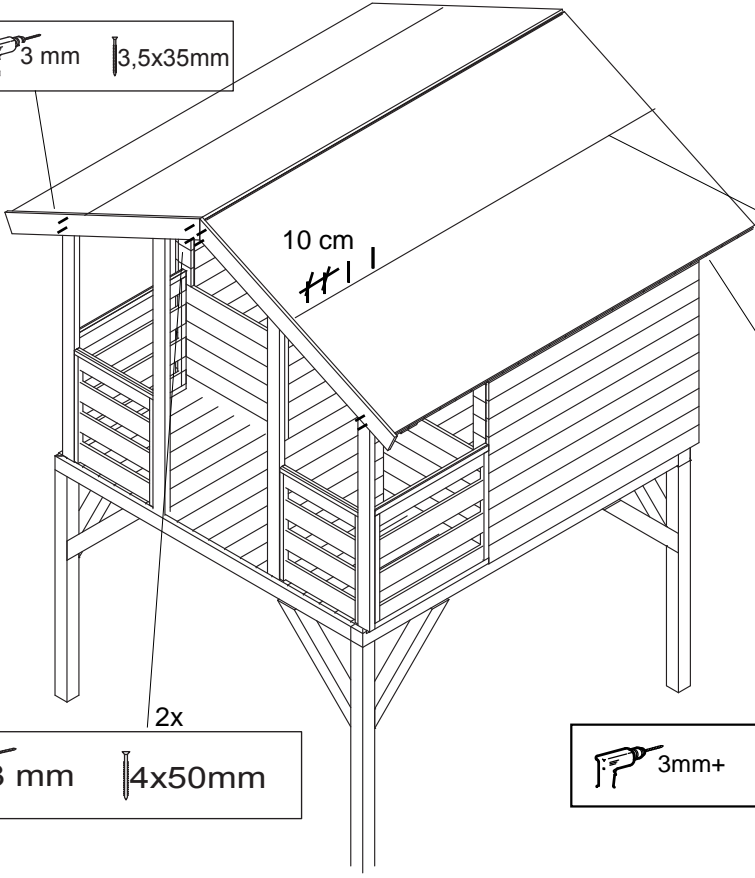

AUFBAUANLEITUNG TOBY

TOBY

	H	D		
1	Oszlop	Pfosten	67*67*1115	4 St
2	Könyök	Kopfband	67*67*600	8 St
3	Tartó gerenda	Balken	67*67*1865	2 St
4	Tartó gerenda	Balken	67*67*1756	2 St
5	Tartó gerenda	Balken	67*67*1620	2 St
6	Padlódeszka	Fußbodenbretter	15*99*1865	20 St
7	homlokoszlop	Pfosten	30*67*1225	2 St
8	homlokoszlop	Pfosten	30*67*1460	2 St
9	Ferdén letört lécz	Schräge Pfette	28*42*1955	2 St
10	Gerincszelemen	Firstpfette	38*90*1955	1 St
11	Kerítés panel	Zaunpanel	450*550	2 St
12	Kerítés panel	Zaunpanel	650*550	2 St
13	Homlokdeszka	Giebelleiste	15*95*1230	4 St
14	Oldalpanel	Seitenpanel	1200*1175	2 St
15	Hátpanel	Hinterwandpanel	1756*1175	1 St
16	Lépcsőpofafa jobb	Wange rechts	27*55*1390	1 St
17	Lépcsőjárólapp	Treppenstufe	27*55*500	5 St
18	Lépcsőpofafa bal	Wange links	27*55*1390	1 St
19	Kátrány lécz	Leiste	12*26*1240	4 St
20	Kátrány lécz	Giebelleiste	12*26*1955	2 St
21	Ablakos panel	Fensterpanel	585*1155	2 St
22	Tűzfal	Giebelwand	1699/16mm	2 St
23	Tetődeszka	Dachbretter	15*99*1200	44 St
24	Építési útmutató	Aufbauanleitung		1 St
25	Csav.csomag játszóház	Befestigungsmaterial		1 St
26	Ajtó	Tür	580*1130	1 St
27	Plexi	Kunststoffglas	435*435	2 St
28	Pipaléc	Fensterleiste	24*34*480	8 St
29	Kátránypapír	Dachpappe	0,9*8m	1 St

9

 3 mm | 3,5x35mm 4x

 3 mm | 4x50mm 2x

10

11

2x  3 mm | 3,5x35mm

4x  3 mm | 3,5x35mm

10 cm