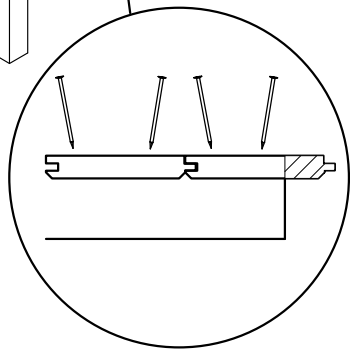

AUFBAUANLEITUNG TOBY

TOBY

	H	D		
1	Oszlop	Pfosten	67*67*1115	4 St
2	Könyök	Kopfband	67*67*600	8 St
3	Tartó gerenda	Balken	67*67*1865	2 St
4	Tartó gerenda	Balken	67*67*1756	2 St
5	Tartó gerenda	Balken	67*67*1620	2 St
6	Padlódeszka	Fußbodenbretter	15*99*1865	20 St
7	homlokoszlop	Pfosten	30*67*1225	2 St
8	homlokoszlop	Pfosten	30*67*1460	2 St
9	Ferdén letört lécz	Schräge Pfette	28*42*1955	2 St
10	Gerincszelemen	Firstpfette	38*90*1955	1 St
11	Kerítés panel	Zaunpanel	450*550	2 St
12	Kerítés panel	Zaunpanel	650*550	2 St
13	Homlokdeszka	Giebelleiste	15*95*1230	4 St
14	Oldalpanel	Seitenpanel	1200*1175	2 St
15	Hátpanel	Hinterwandpanel	1756*1175	1 St
16	Lépcsőpofafa jobb	Wange rechts	27*55*1390	1 St
17	Lépcsőjárólapp	Treppenstufe	27*55*500	5 St
18	Lépcsőpofafa bal	Wange links	27*55*1390	1 St
19	Kátrány lécz	Leiste	12*26*1240	4 St
20	Kátrány lécz	Giebelleiste	12*26*1955	2 St
21	Ablakos panel	Fensterpanel	585*1155	2 St
22	Tűzfal	Giebelwand	1699/16mm	2 St
23	Tetődeszka	Dachbretter	15*99*1200	44 St
24	Építési útmutató	Aufbauanleitung		1 St
25	Csav.csomag játszóház	Befestigungsmaterial		1 St
26	Ajtó	Tür	580*1130	1 St
27	Plexi	Kunststoffglas	435*435	2 St
28	Pipaléc	Fensterleiste	24*34*480	8 St
29	Kátránypapír	Dachpappe	0,9*8m	1 St

1

2

3

16x 5x80mm

4

2,2x50mm

5

5x  3 mm | 3,5x35mm

4x  3 mm | 3,5x35mm

6

4x  3 mm | 3,5x35mm

4x  3 mm | 3,5x35mm

1x  3 mm | 3,5x35mm

1x  3 mm | 3,5x35mm

1x  3 mm | 4 x50mm

4x  3 mm | 3,5x35mm

7

5x  3 mm | 3,5x35mm

 3 mm | 4x50mm 1x

 3 mm | 3,5x35mm 4x

 3 mm | 4x50mm 2x

8

2x  3 mm | 4x50mm

4x  3 mm | 4x50mm