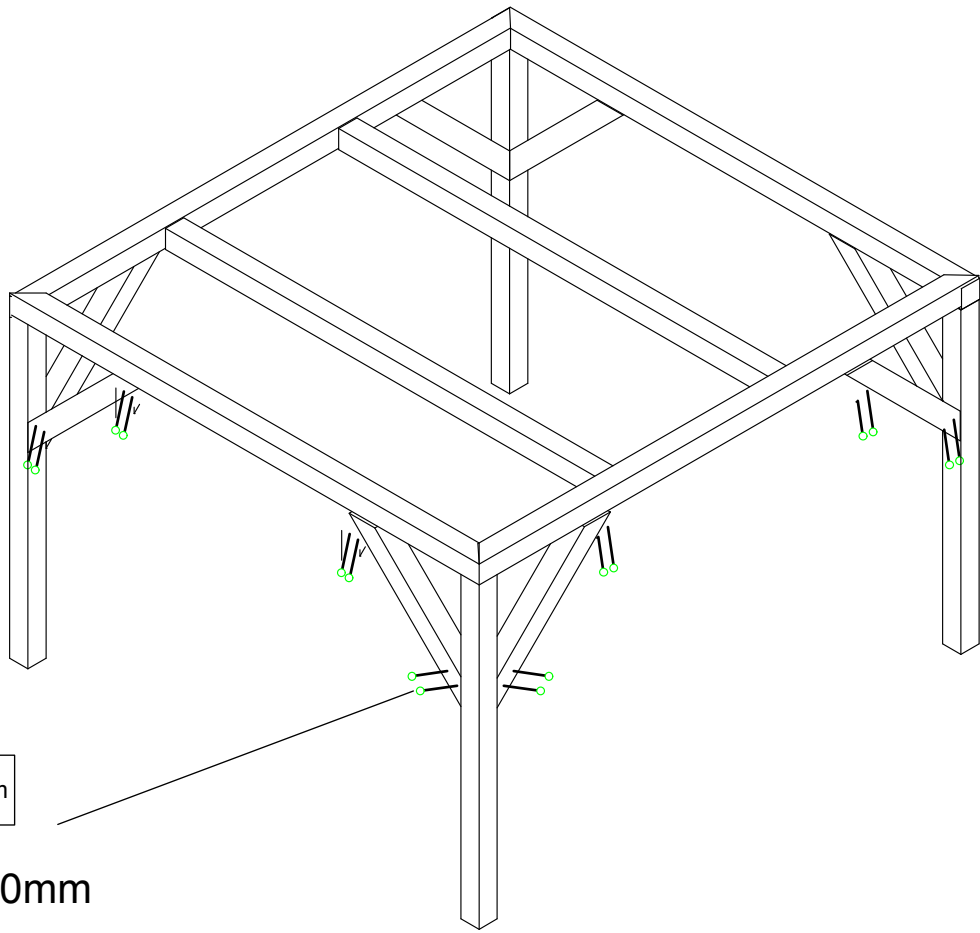

AUFBAUANLEITUNG TOBY

TOBY

	H	D		
1	Oszlop	Pfosten	67*67*1115	4 St
2	Könyök	Kopfband	67*67*600	8 St
3	Tartó gerenda	Balken	67*67*1865	2 St
4	Tartó gerenda	Balken	67*67*1756	2 St
5	Tartó gerenda	Balken	67*67*1620	2 St
6	Padlódeszka	Fußbodenbretter	15*99*1865	20 St
7	homlokoszlop	Pfosten	30*67*1225	2 St
8	homlokoszlop	Pfosten	30*67*1460	2 St
9	Ferdén letört lécz	Schräge Pfette	28*42*1955	2 St
10	Gerincszelemen	Firstpfette	38*90*1955	1 St
11	Kerítés panel	Zaunpanel	450*550	2 St
12	Kerítés panel	Zaunpanel	650*550	2 St
13	Homlokdeszka	Giebelleiste	15*95*1230	4 St
14	Oldalpanel	Seitenpanel	1200*1175	2 St
15	Hátpanel	Hinterwandpanel	1756*1175	1 St
16	Lépcsőpofafa jobb	Wange rechts	27*55*1390	1 St
17	Lépcsőjárólapp	Treppenstufe	27*55*500	5 St
18	Lépcsőpofafa bal	Wange links	27*55*1390	1 St
19	Kátrány lécz	Leiste	12*26*1240	4 St
20	Kátrány lécz	Giebelleiste	12*26*1955	2 St
21	Ablakos panel	Fensterpanel	585*1155	2 St
22	Tűzfal	Giebelwand	1699/16mm	2 St
23	Tetődeszka	Dachbretter	15*99*1200	44 St
24	Építési útmutató	Aufbauanleitung		1 St
25	Csav.csomag játszóház	Befestigungsmaterial		1 St
26	Ajtó	Tür	580*1130	1 St
27	Plexi	Kunststoffglas	435*435	2 St
28	Pipaléc	Fensterleiste	24*34*480	8 St
29	Kátránypapír	Dachpappe	0,9*8m	1 St

1

2

3

16x 5x80mm

4

2,2x50mm

5

5x  3 mm | 3,5x35mm

7

5x  3 mm | 3,5x35mm

 3 mm | 4x50mm 1x

 3 mm | 3,5x35mm 4x

 3 mm | 4x50mm 2x

8

2x  3 mm | 4x50mm

4x  3 mm | 4x50mm

9

 3 mm | 3,5x35mm 4x

 3 mm | 4x50mm 2x

10

11

2x  3 mm | 3,5x35mm

4x  3 mm | 3,5x35mm

10 cm