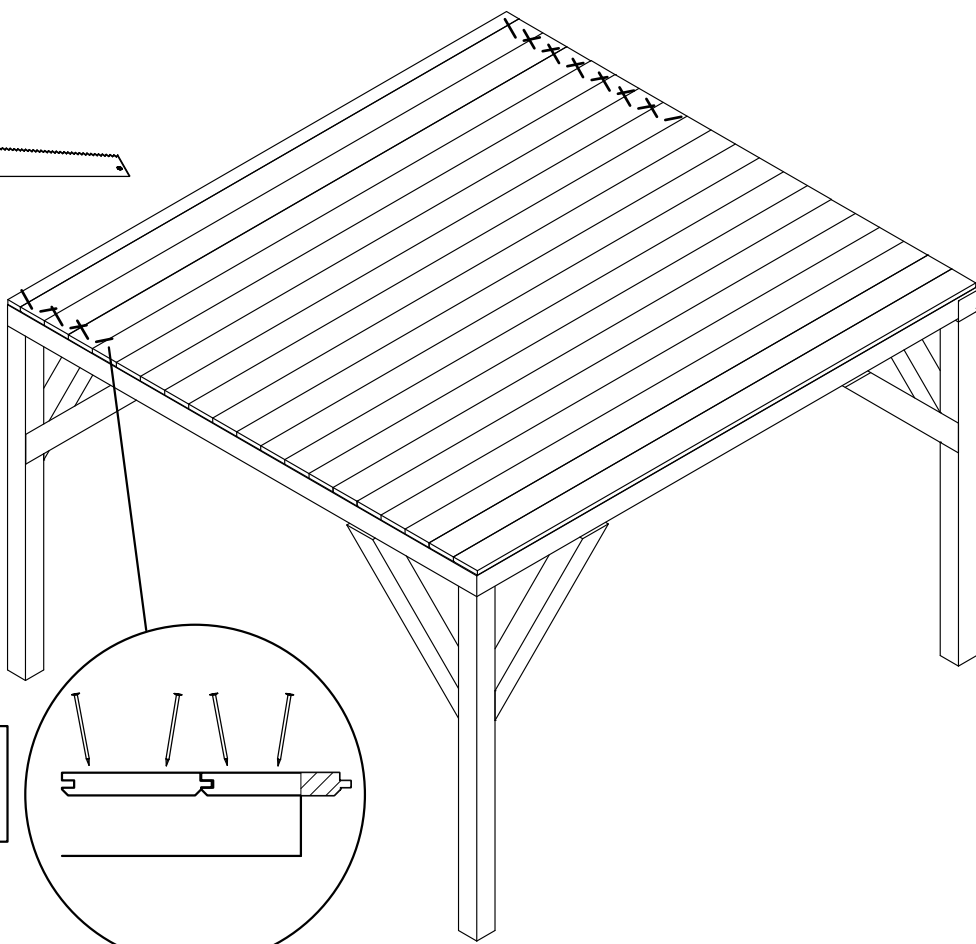

AUFBAUANLEITUNG TOBY

TOBY

	H	D		
1	Oszlop	Pfosten	67*67*1115	4 St
2	Könyök	Kopfband	67*67*600	8 St
3	Tartó gerenda	Balken	67*67*1865	2 St
4	Tartó gerenda	Balken	67*67*1756	2 St
5	Tartó gerenda	Balken	67*67*1620	2 St
6	Padlódeszka	Fußbodenbretter	15*99*1865	20 St
7	homlokoszlop	Pfosten	30*67*1225	2 St
8	homlokoszlop	Pfosten	30*67*1460	2 St
9	Ferdén letört lécz	Schräge Pfette	28*42*1955	2 St
10	Gerincszelemen	Firstpfette	38*90*1955	1 St
11	Kerítés panel	Zaunpanel	450*550	2 St
12	Kerítés panel	Zaunpanel	650*550	2 St
13	Homlokdeszka	Giebelleiste	15*95*1230	4 St
14	Oldalpanel	Seitenpanel	1200*1175	2 St
15	Hátpanel	Hinterwandpanel	1756*1175	1 St
16	Lépcsőpofafa jobb	Wange rechts	27*55*1390	1 St
17	Lépcsőjárólapp	Treppenstufe	27*55*500	5 St
18	Lépcsőpofafa bal	Wange links	27*55*1390	1 St
19	Kátrány lécz	Leiste	12*26*1240	4 St
20	Kátrány lécz	Giebelleiste	12*26*1955	2 St
21	Ablakos panel	Fensterpanel	585*1155	2 St
22	Tűzfal	Giebelwand	1699/16mm	2 St
23	Tetődeszka	Dachbretter	15*99*1200	44 St
24	Építési útmutató	Aufbauanleitung		1 St
25	Csav.csomag játszóház	Befestigungsmaterial		1 St
26	Ajtó	Tür	580*1130	1 St
27	Plexi	Kunststoffglas	435*435	2 St
28	Pipaléc	Fensterleiste	24*34*480	8 St
29	Kátránypapír	Dachpappe	0,9*8m	1 St

1

2

3

16x 5x80mm

4

2,2x50mm

5

5x  3 mm | 3,5x35mm