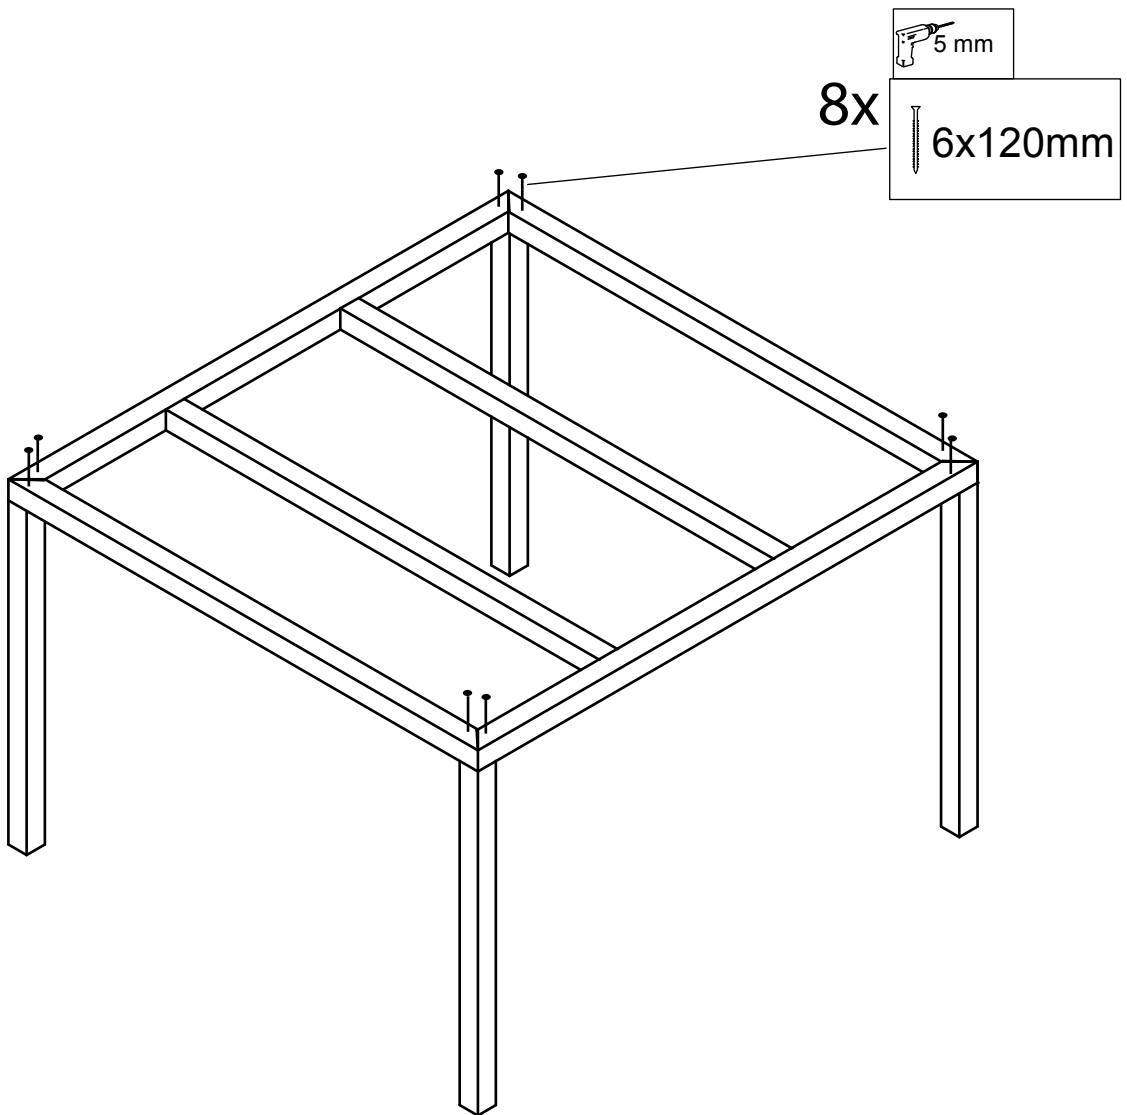

AUFBAUANLEITUNG TOBY

TOBY

	H	D		
1	Oszlop	Pfosten	67*67*1115	4 St
2	Könyök	Kopfband	67*67*600	8 St
3	Tartó gerenda	Balken	67*67*1865	2 St
4	Tartó gerenda	Balken	67*67*1756	2 St
5	Tartó gerenda	Balken	67*67*1620	2 St
6	Padlódeszka	Fußbodenbretter	15*99*1865	20 St
7	homlokoszlop	Pfosten	30*67*1225	2 St
8	homlokoszlop	Pfosten	30*67*1460	2 St
9	Ferdén letört lécz	Schräge Pfette	28*42*1955	2 St
10	Gerincszelemen	Firstpfette	38*90*1955	1 St
11	Kerítés panel	Zaunpanel	450*550	2 St
12	Kerítés panel	Zaunpanel	650*550	2 St
13	Homlokdeszka	Giebelleiste	15*95*1230	4 St
14	Oldalpanel	Seitenpanel	1200*1175	2 St
15	Hátpanel	Hinterwandpanel	1756*1175	1 St
16	Lépcsőpofafa jobb	Wange rechts	27*55*1390	1 St
17	Lépcsőjárólapp	Treppenstufe	27*55*500	5 St
18	Lépcsőpofafa bal	Wange links	27*55*1390	1 St
19	Kátrány lécz	Leiste	12*26*1240	4 St
20	Kátrány lécz	Giebelleiste	12*26*1955	2 St
21	Ablakos panel	Fensterpanel	585*1155	2 St
22	Tűzfal	Giebelwand	1699/16mm	2 St
23	Tetődeszka	Dachbretter	15*99*1200	44 St
24	Építési útmutató	Aufbauanleitung		1 St
25	Csav.csomag játszóház	Befestigungsmaterial		1 St
26	Ajtó	Tür	580*1130	1 St
27	Plexi	Kunststoffglas	435*435	2 St
28	Pipaléc	Fensterleiste	24*34*480	8 St
29	Kátránypapír	Dachpappe	0,9*8m	1 St

1

2

3

16x 5x80mm

4

2,2x50mm

5

5x  3 mm | 3,5x35mm