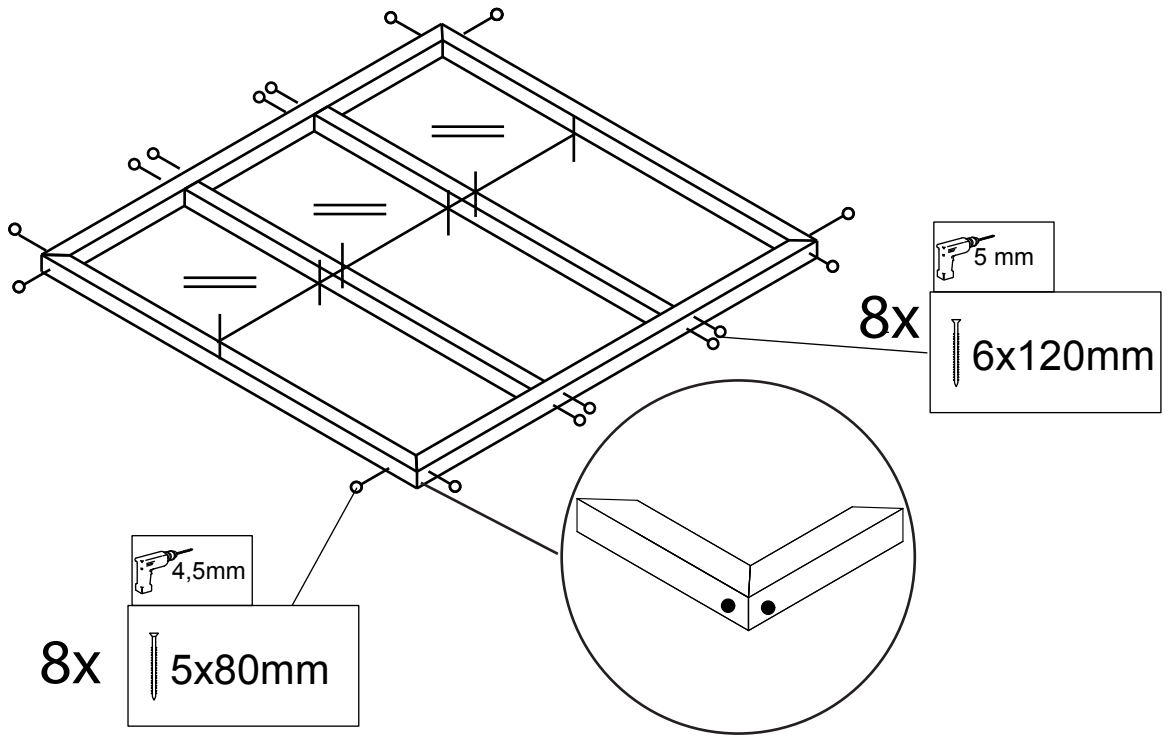

AUFBAUANLEITUNG TOBY

TOBY

	H	D		
1	Oszlop	Pfosten	67*67*1115	4 St
2	Könyök	Kopfband	67*67*600	8 St
3	Tartó gerenda	Balken	67*67*1865	2 St
4	Tartó gerenda	Balken	67*67*1756	2 St
5	Tartó gerenda	Balken	67*67*1620	2 St
6	Padlódeszka	Fußbodenbretter	15*99*1865	20 St
7	homlokoszlop	Pfosten	30*67*1225	2 St
8	homlokoszlop	Pfosten	30*67*1460	2 St
9	Ferdén letört lécz	Schräge Pfette	28*42*1955	2 St
10	Gerincszelemen	Firstpfette	38*90*1955	1 St
11	Kerítés panel	Zaunpanel	450*550	2 St
12	Kerítés panel	Zaunpanel	650*550	2 St
13	Homlokdeszka	Giebelleiste	15*95*1230	4 St
14	Oldalpanel	Seitenpanel	1200*1175	2 St
15	Hátpanel	Hinterwandpanel	1756*1175	1 St
16	Lépcsőpofafa jobb	Wange rechts	27*55*1390	1 St
17	Lépcsőjárólapp	Treppenstufe	27*55*500	5 St
18	Lépcsőpofafa bal	Wange links	27*55*1390	1 St
19	Kátrány lécz	Leiste	12*26*1240	4 St
20	Kátrány lécz	Giebelleiste	12*26*1955	2 St
21	Ablakos panel	Fensterpanel	585*1155	2 St
22	Tűzfal	Giebelwand	1699/16mm	2 St
23	Tetődeszka	Dachbretter	15*99*1200	44 St
24	Építési útmutató	Aufbauanleitung		1 St
25	Csav.csomag játszóház	Befestigungsmaterial		1 St
26	Ajtó	Tür	580*1130	1 St
27	Plexi	Kunststoffglas	435*435	2 St
28	Pipaléc	Fensterleiste	24*34*480	8 St
29	Kátránypapír	Dachpappe	0,9*8m	1 St

1

2

3

16x 5x80mm

4

2,2x50mm

5

5x  3 mm | 3,5x35mm

9

 3 mm | 3,5x35mm 4x

 3 mm | 4x50mm 2x

10

11

2x  3 mm | 3,5x35mm

4x  3 mm | 3,5x35mm

10 cm