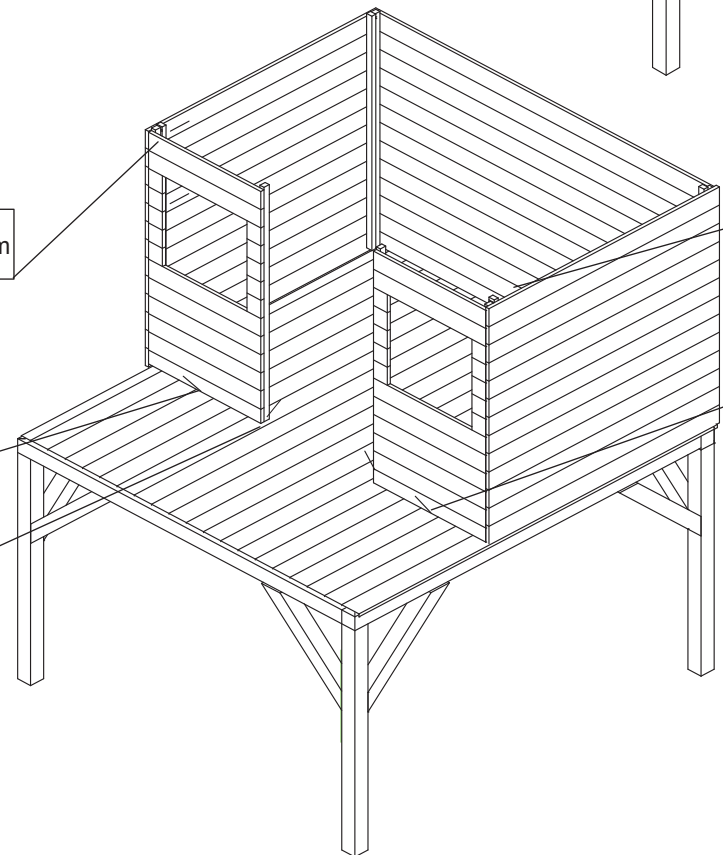

AUFBAUANLEITUNG TOBY

TOBY

	H	D		
1	Oszlop	Pfosten	67*67*1115	4 St
2	Könyök	Kopfband	67*67*600	8 St
3	Tartó gerenda	Balken	67*67*1865	2 St
4	Tartó gerenda	Balken	67*67*1756	2 St
5	Tartó gerenda	Balken	67*67*1620	2 St
6	Padlódeszka	Fußbodenbretter	15*99*1865	20 St
7	homlokoszlop	Pfosten	30*67*1225	2 St
8	homlokoszlop	Pfosten	30*67*1460	2 St
9	Ferdén letört lécz	Schräge Pfette	28*42*1955	2 St
10	Gerincszelemen	Firstpfette	38*90*1955	1 St
11	Kerítés panel	Zaunpanel	450*550	2 St
12	Kerítés panel	Zaunpanel	650*550	2 St
13	Homlokdeszka	Giebelleiste	15*95*1230	4 St
14	Oldalpanel	Seitenpanel	1200*1175	2 St
15	Hátpanel	Hinterwandpanel	1756*1175	1 St
16	Lépcsőpofafa jobb	Wange rechts	27*55*1390	1 St
17	Lépcsőjárólapp	Treppenstufe	27*55*500	5 St
18	Lépcsőpofafa bal	Wange links	27*55*1390	1 St
19	Kátrány lécz	Leiste	12*26*1240	4 St
20	Kátrány lécz	Giebelleiste	12*26*1955	2 St
21	Ablakos panel	Fensterpanel	585*1155	2 St
22	Tűzfal	Giebelwand	1699/16mm	2 St
23	Tetődeszka	Dachbretter	15*99*1200	44 St
24	Építési útmutató	Aufbauanleitung		1 St
25	Csav.csomag játszóház	Befestigungsmaterial		1 St
26	Ajtó	Tür	580*1130	1 St
27	Plexi	Kunststoffglas	435*435	2 St
28	Pipaléc	Fensterleiste	24*34*480	8 St
29	Kátránypapír	Dachpappe	0,9*8m	1 St

4x  3 mm | 3,5x35mm

6

4x  3 mm | 3,5x35mm

4x  3 mm | 3,5x35mm

1x  3 mm | 3,5x35mm

1x  3 mm | 3,5x35mm

1x  3 mm | 4 x50mm

4x  3 mm | 3,5x35mm

7

5x  3 mm | 3,5x35mm

 3 mm | 4x50mm 1x

 3 mm | 3,5x35mm 4x

 3 mm | 4x50mm 2x

8

2x  3 mm | 4x50mm

4x  3 mm | 4x50mm